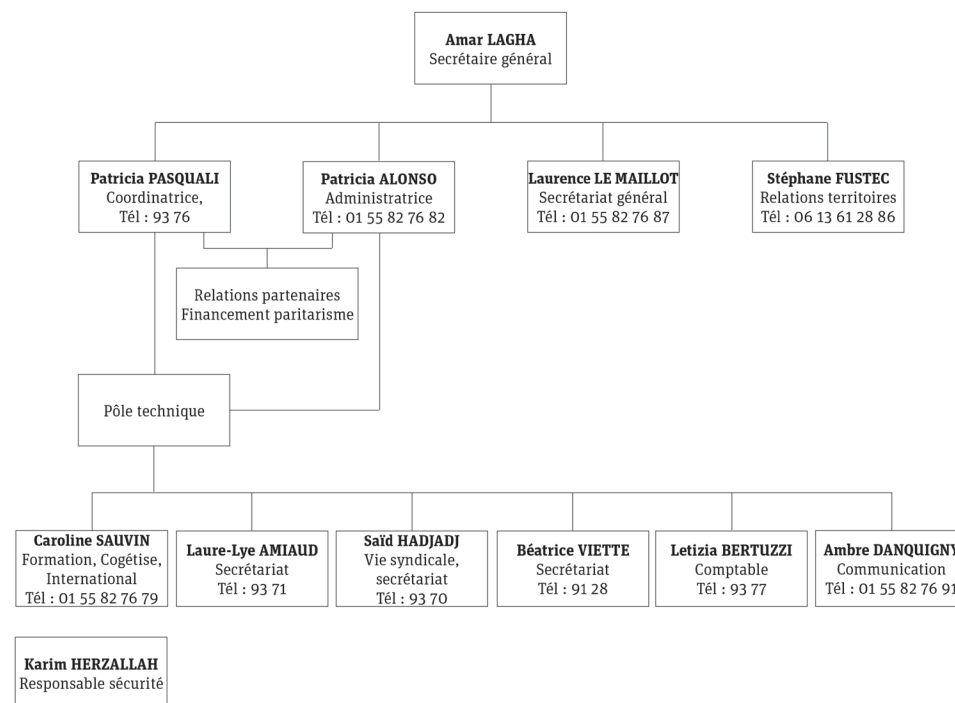

Organigramme